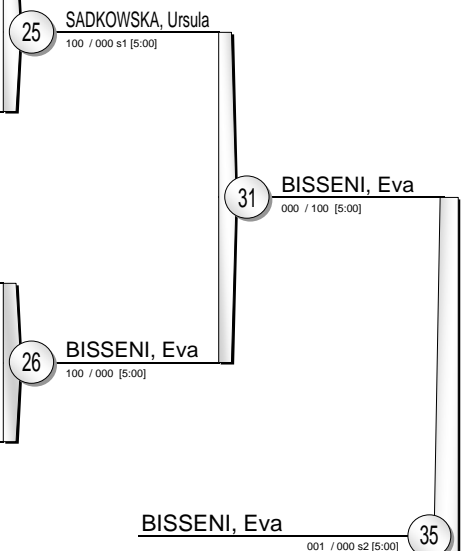

EJU World Cup Warsaw 2010

(POL Warsaw, 20-21 February 2010)

+78 kg

19 Judoka

Pool A

SADKOWSKA, Ursula	POL	1	SADKOWSKA, Ursula	17	SADKOWSKA, Ursula 110 / 000 [5:00]
CHIBISOVA, Ksenia	RUS	2	CHIBISOVA, Ksenia		
ANDRUSHCHENKO, Tatiana	UKR	3	ABDRASSULOVA, Zarina	18	JABLONSKYTE, Sandra 000 s1 / 020 s1 [5:00]
ABDRASSULOVA, Zarina	KAZ				
JABLONSKYTE, Sandra	LTU	4	JABLONSKYTE, Sandra		