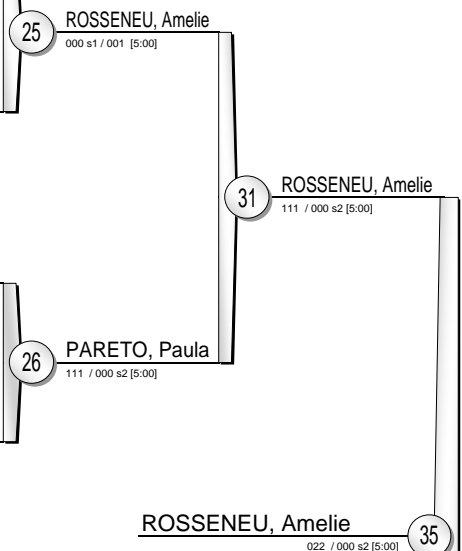

EJU World Cup Warsaw 2010

(POL Warsaw, 20-21 February 2010)

-48 kg

25 Judoka

Pool A

	KONDRATEVA, Nataliya	RUS	1	KONDRATEVA, Nataliya	100 / 000 [5:00]	17	KONDRATEVA, Nataliya	010 s2 / 001 s3 [5:00]
	GOLLER, Sabine	GER						
	SARMIENTO PALAO, Aida	ESP	2	SARMIENTO PALAO, Aida				
	ROSSENEU, Amelie	BEL	3	ROSSENEU, Amelie				
	SCHAUER, Valentina	AUT						
	PULKOSNIK, Katarzyna	POL	4	PULKOSNIK, Katarzyna	000 / 101 [5:00]	18	ROSSENEU, Amelie	001 / 000 s2 [5:00]