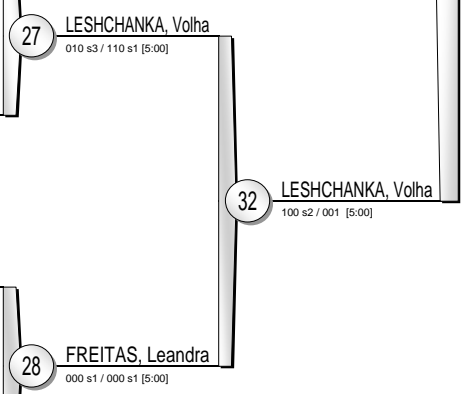

Pool B

	PARETO, Paula	ARG	5	PARETO, Paula		19	PARETO, Paula	010 / 000 s3 [5:00]
	KUBICKA, Kinga	POL						
	SEIFULGAZINA, Elmira	KAZ	6	KUBICKA, Kinga	011 s1 / 000 s1 [5:00]			
	MUNKHBAT, Urantsetseg	MGL						
	SKRYPNIK, Darya	BLR	7	MUNKHBAT, Urantsetseg	100 s1 / 001 s1 [5:00]	20	BENARD, Elena	000 / 001 [5:00]
	BENARD, Elena	FRA	8	BENARD, Elena				

Pool C

	ENTE, Birgit	NED	9	ENTE, Birgit	002 s1 / 000 [5:00]	21	ENTE, Birgit	100 s1 / 000 [5:00]
	OCKEDAHL, Bianca	CAN						
	KRAUS, Kay	GER						
	KONIECZNY, Ewa	POL	10	KONIECZNY, Ewa	000 / 100 [5:00]			
	LESHCHANKA, Volha	BLR	11	LESHCHANKA, Volha				
	GOMEZ LOPEZ, Maria	ESP	12	GOMEZ LOPEZ, Maria