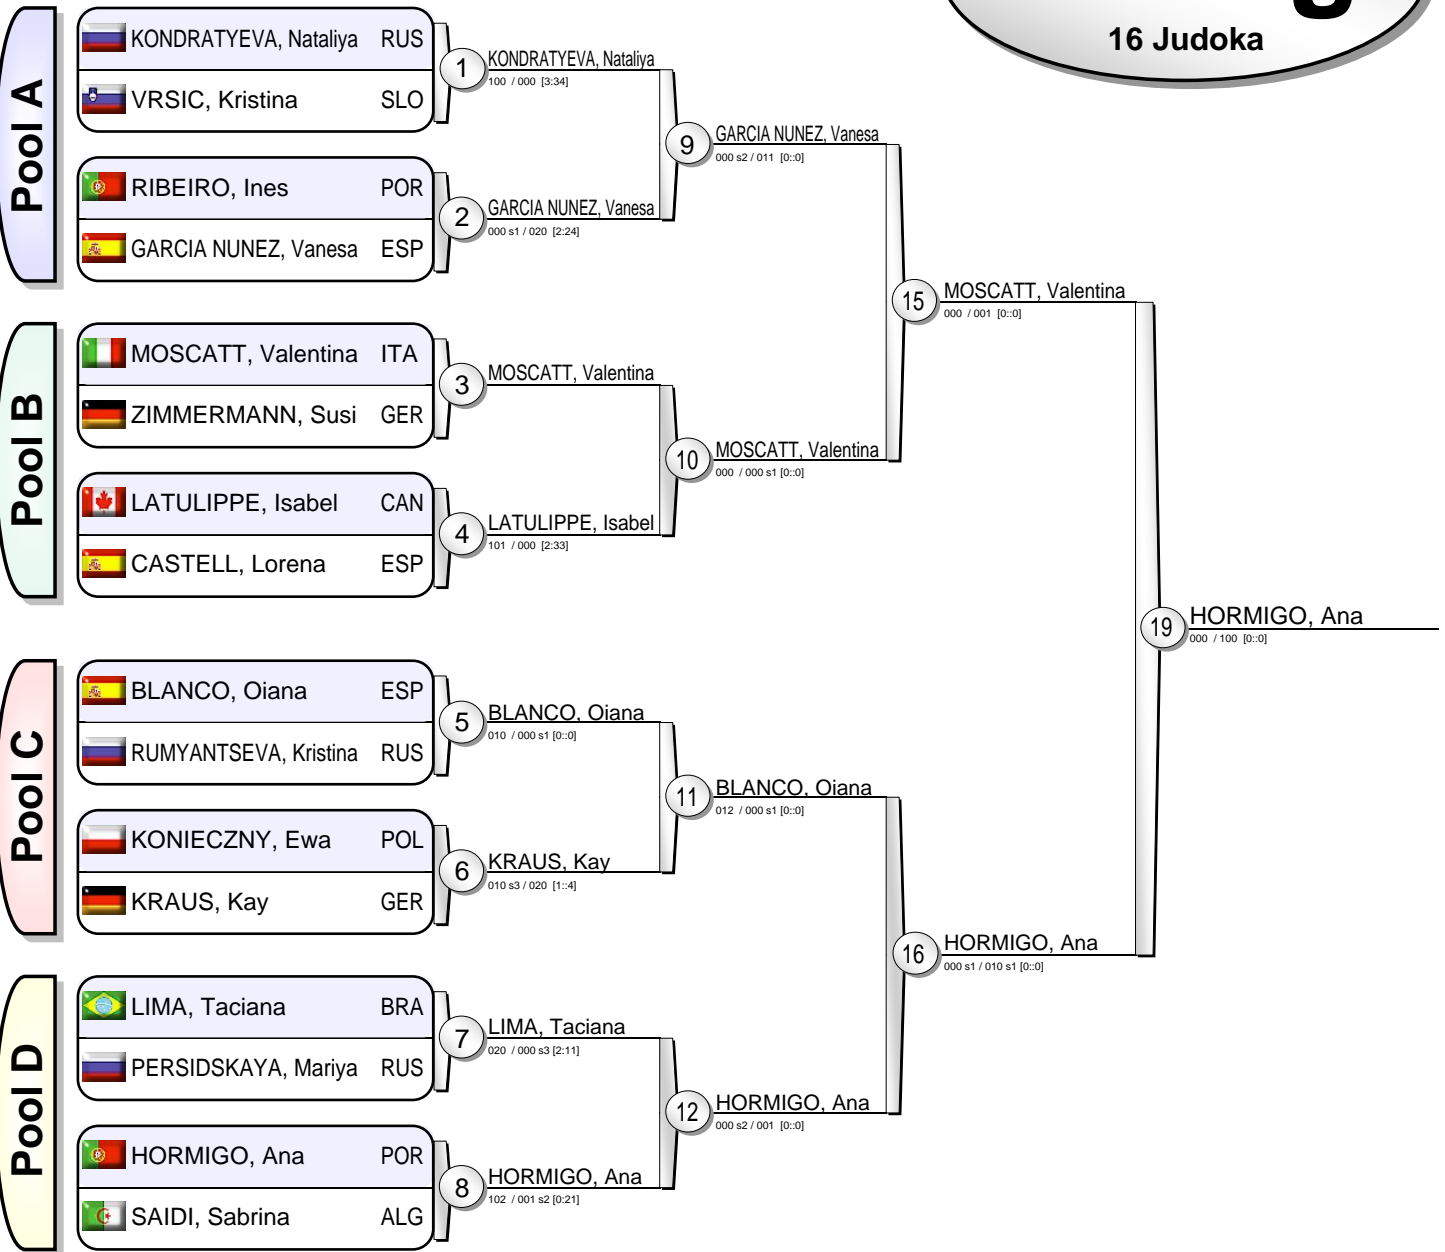

World Cup Lisbon 2011

(POR Lisbon, 11-23 June 2011)

-48 kg

16 Judoka

Results

- HORMIGO, Ana (POR)
- MOSCATT, Valentina (ITA)
- KONDRATYEVA, Nataliya (RUS)
- LIMA, Taciana (BRA)
- BLANCO, Oiana (ESP)
- GARCIA NUNEZ, Vanesa (ESP)
- LATULIPPE, Isabel (CAN)
- KRAUS, Kay (GER)