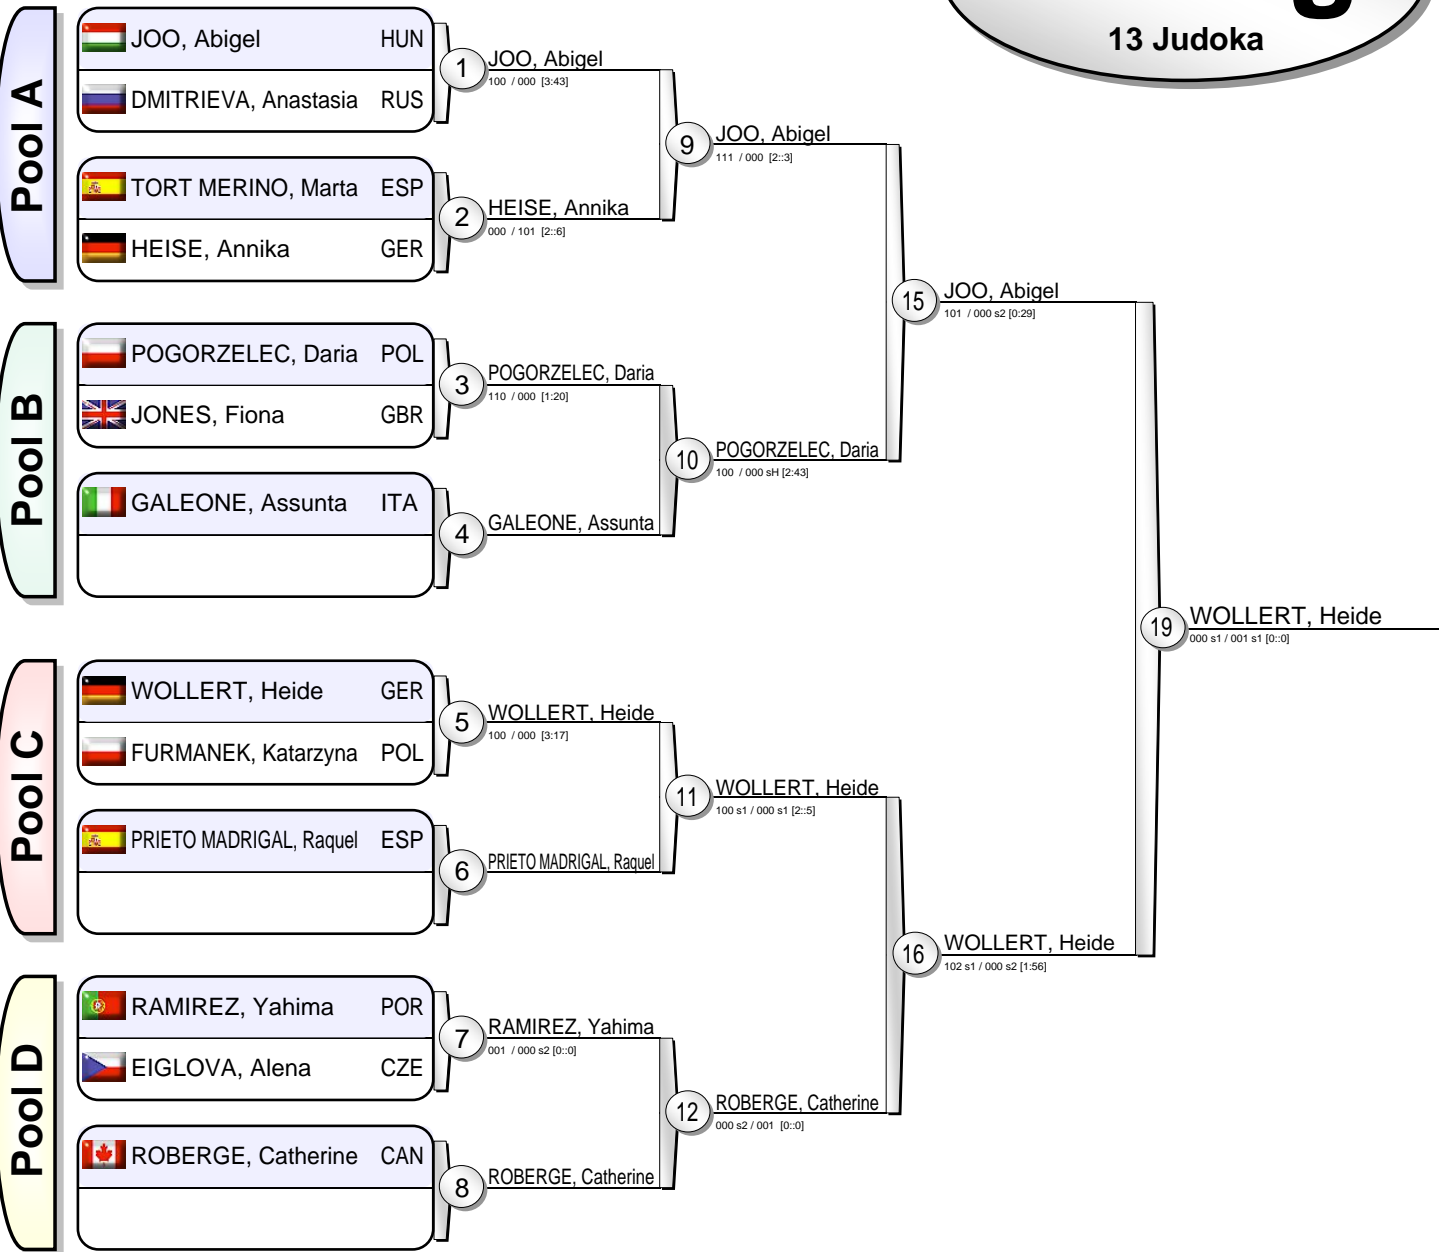

Results

1. BANDEL, Barbara GER
2. SMAL, Nataliya UKR
3. BARBIERI, Erica ITA
3. ROBRA, Juliane SUI
5. PORTELA, Maria BRA
5. BERNABEU AVOMO, Maria ESP
7. FLETCHER, Megan GBR
7. VARGAS-KOCH, Laura GER

World Cup Lisbon 2011

(POR Lisbon, 11-23 June 2011)

-78 kg

13 Judoka

Results		
1.	WOLLERT, Heide	GER
2.	JOO, Abigel	HUN
3.	GALEONE, Assunta	ITA
3.	PRIETO MADRIGAL, Raquel	ESP
5.	ROBERGE, Catherine	CAN
5.	POGORZELEC, Daria	POL
7.	HEISE, Annika	GER
7.	RAMIREZ, Yahima	POR