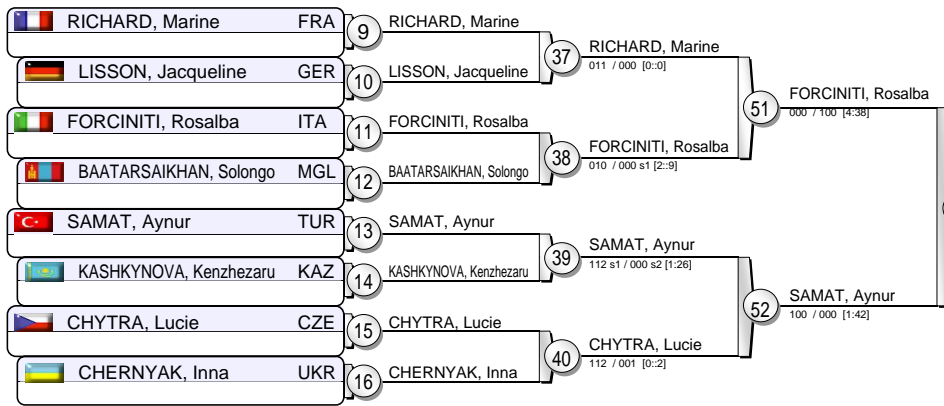

## Results

- HORMIGO, Ana POR
- WU, Shugen CHN
- SUMEYYE, Akkus TUR
- LIMA, Taciana BRA
- MOSCATT, Valentina ITA
- DUMITRU, Violeta ROU
- KEARNEY, Lisa IRL
- LESHCHANKA, Volha BLR

# EJU World Cup Women Prague 2011

(CZE Prague, 26-27 February 2011)

**-52 kg**  
33 Judoka

**Pool A**

**Pool B**

**Pool C**

**Pool D**

**Repechage**

## Results

- HE, Hongmei CHN
- CATUNA, Andreea Florina ROU
- KRAEH, Mareen GER
- MINGAZOVA, Lenariya KAZ
- SAMAT, Aynur TUR
- FORCINITI, Rosalba ITA
- MOUSSA, Meriem ALG
- BRAVIK, Kitty NED