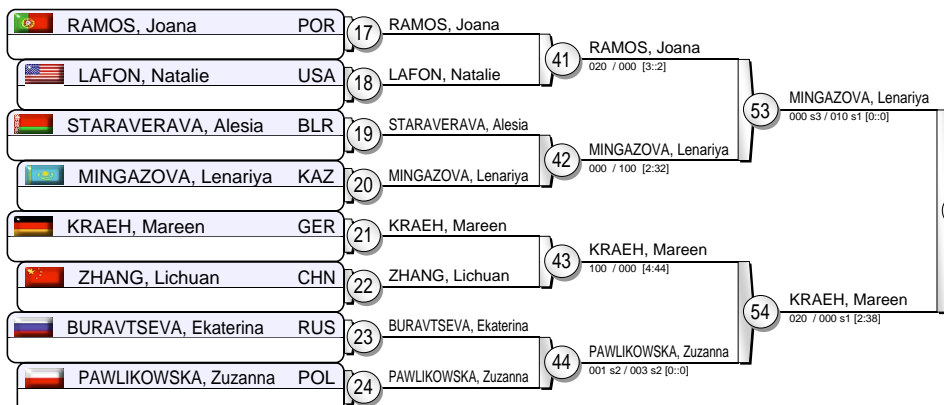

## Results

- HORMIGO, Ana POR
- WU, Shugen CHN
- SUMEYYE, Akkus TUR
- LIMA, Taciana BRA
- MOSCATT, Valentina ITA
- DUMITRU, Violeta ROU
- KEARNEY, Lisa IRL
- LESHCHANKA, Volha BLR

# EJU World Cup Women Prague 2011

(CZE Prague, 26-27 February 2011)

**-52 kg**  
33 Judoka

**Pool A**

**Pool B**

**Pool C**

**Pool D**

**Repechage**

## Results

- HE, Hongmei CHN
- CATUNA, Andreea Florina ROU
- KRAEH, Mareen GER
- MINGAZOVA, Lenariya KAZ
- SAMAT, Aynur TUR
- FORCINITI, Rosalba ITA
- MOUSSA, Meriem ALG
- BRAVIK, Kitty NED